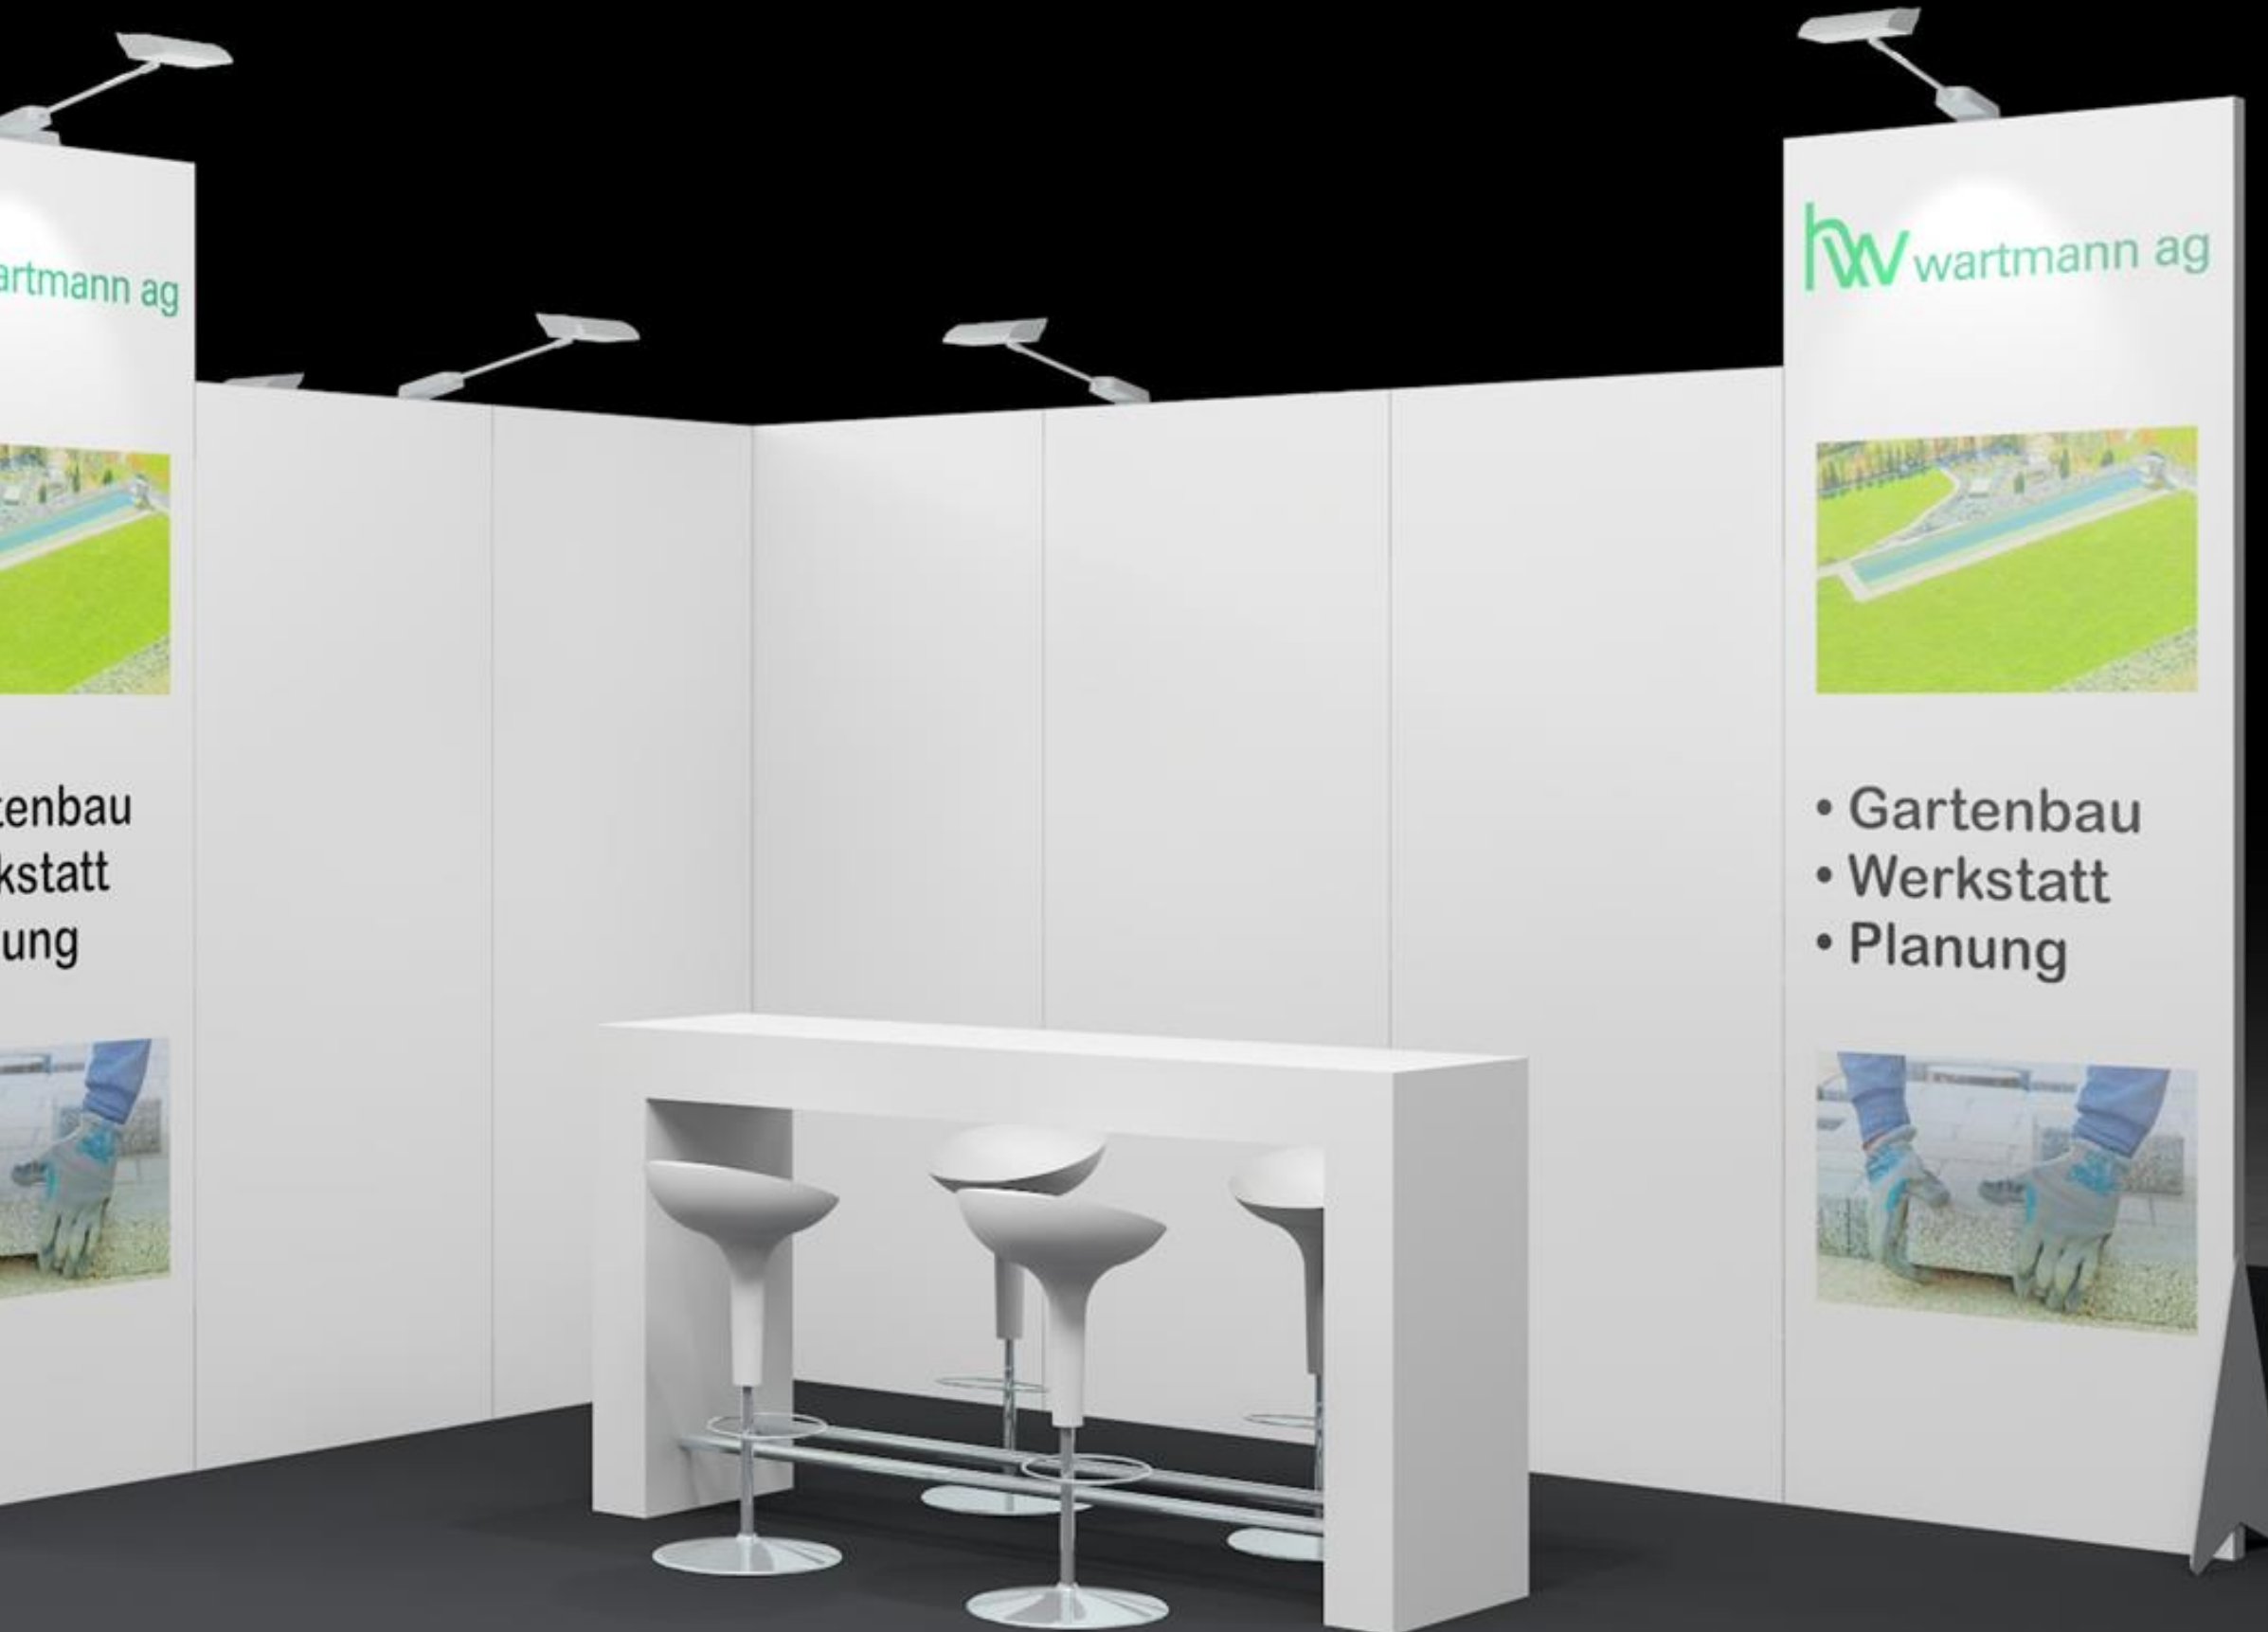

Neues Standkonzept
für die
VOGA 2025

Neues Konzept

Offene Standgestaltung:

- Keine Blende, keine Standgrenze durch Teppich,
- vollflächig verlegter Teppich in der ganzen Halle
- -> keine optische Standabgrenzung am Boden

Elegantere Wertigkeit:

- Neues Standbausystem ohne sichtbare Aluminium Profile

Individuellere Ausstellerbeschriftung

- Freigestaltbare Fläche mit Logo und Tätigkeitsbeschreibung, Text oder Bilder

Offene Standgestaltung

Keine Blenden

Beleuchtung mit LED Strahler
von Rückwand

vollflächig verlegter Teppich in der ganzen Halle
-> keine optische Standabgrenzung am Boden

Elegantere Wertigkeit

Individuelle Ausstellerbeschriftung

Logo

Tätigkeitsgebiet
Freigestaltbar mit
Bilder oder Text

VOLKETSWILER
GEWERBEAUSSTELLUNG